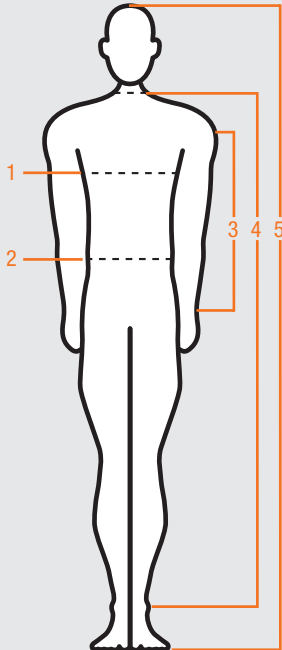

Bodysizes for Suits